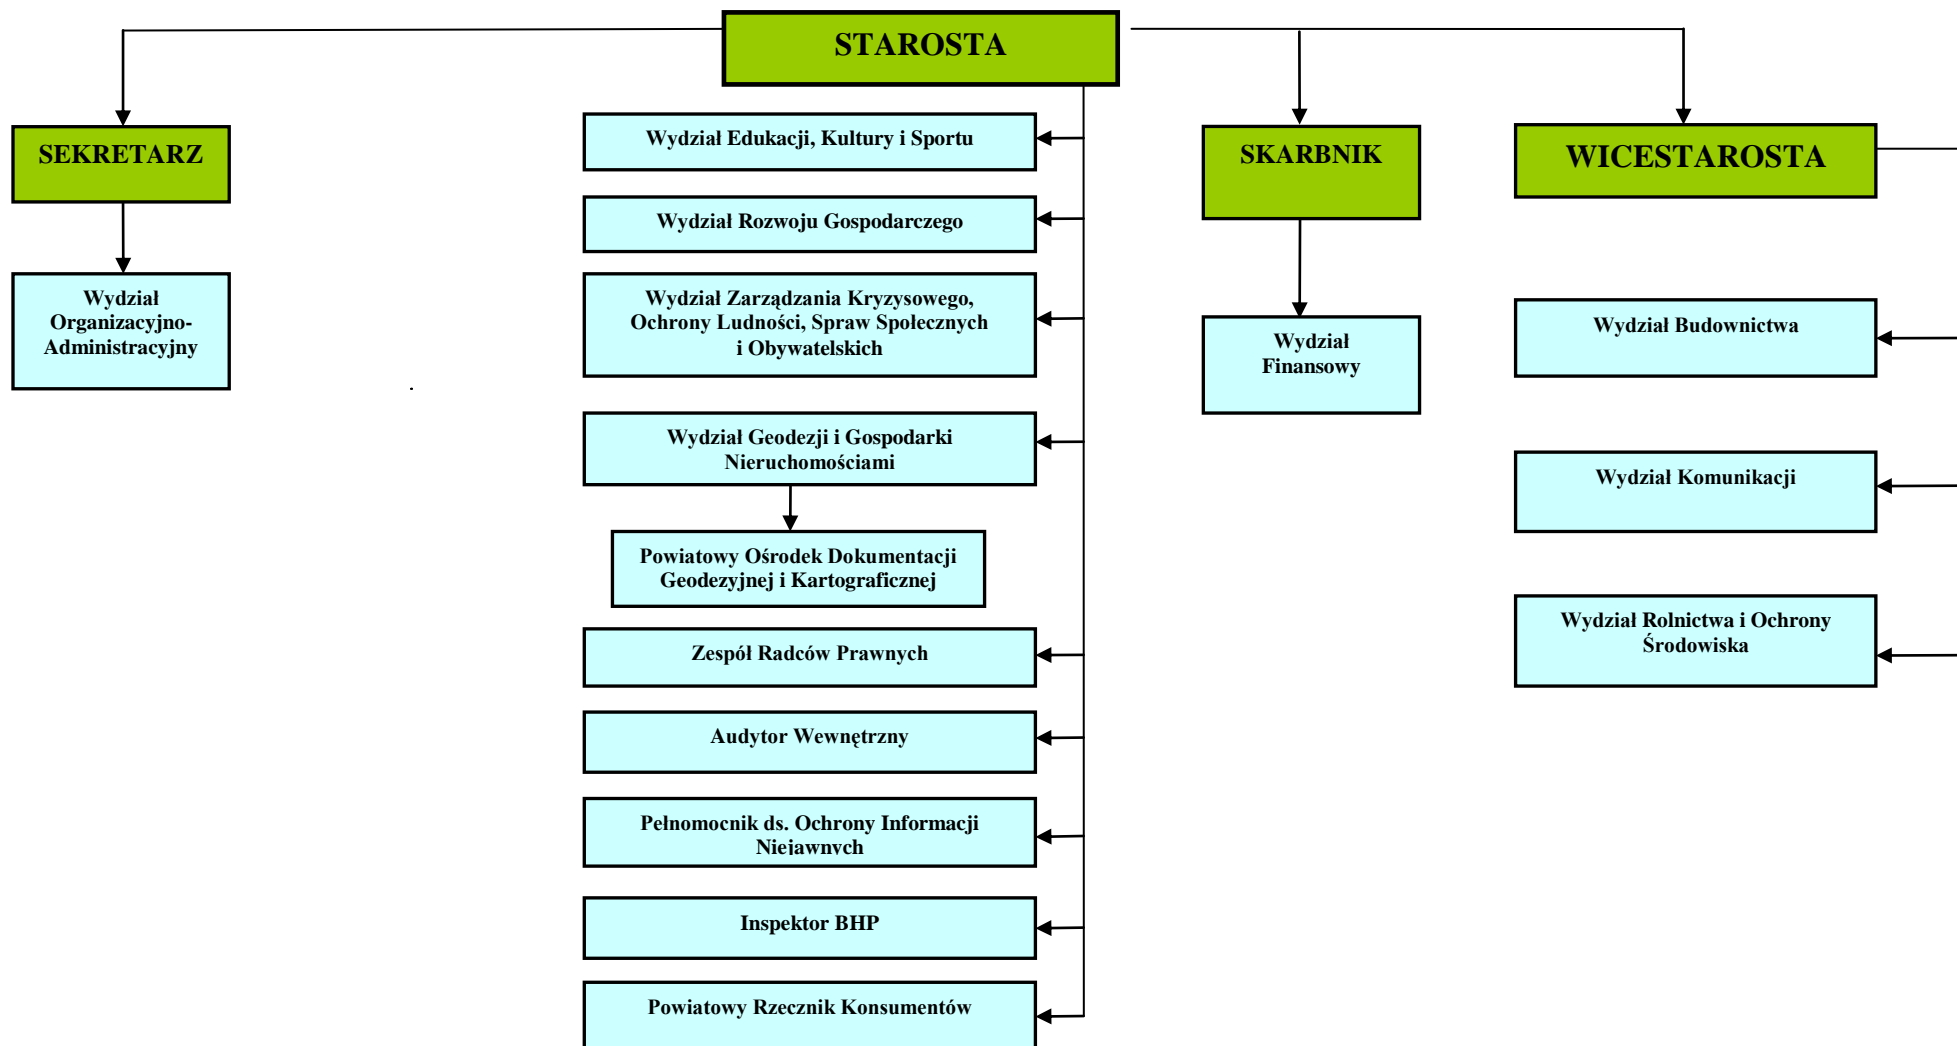

SCHEMAT ORGANIZACYJNY STAROSTWA POWIATOWEGO W GARWOLINIE

*Przewodnicząca Rady Powiatu Garwolińskiego
(-) Urszula Zadrożna*