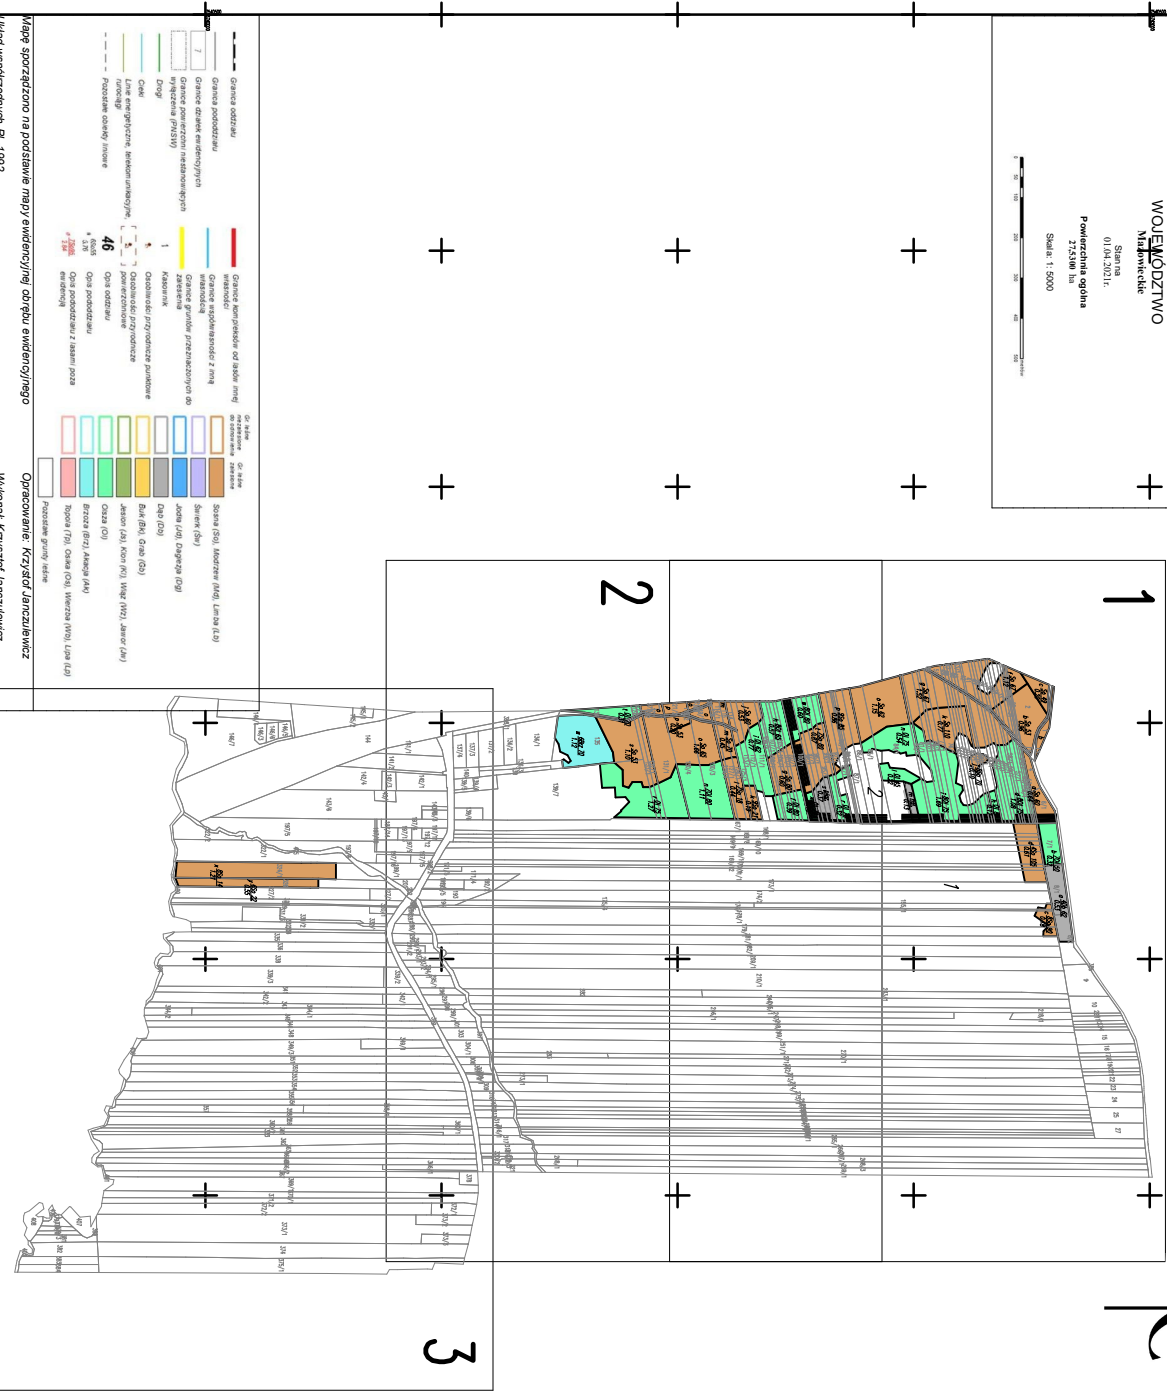

MAPA GOSPODARSTWO-PRZEGLĄDOWA DRZEWOSTANÓW

OBREB EWIDENCYJNY NOWY PILCZYŃ

GINNA
ŁASKATCZÓW

POWIAT
GATWOLIŃSKI

WOJEWÓDZTWO
MAZOWIECKIE

Skalnia

01.04.2011r.

Powierzchnia ogólna
273,98w ha

Skala: 1:5000

Mapa sporządzona na podstawie mapy ewidencyjnej obrębu ewidencyjnego
Wykonali: Krzysztof Janczulewicz
Sławomir Krzysztof Janczulewicz